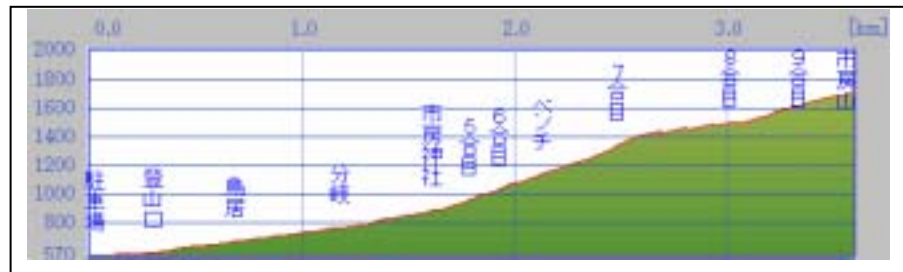

市房山 1721m

概略図

九州山クラブ